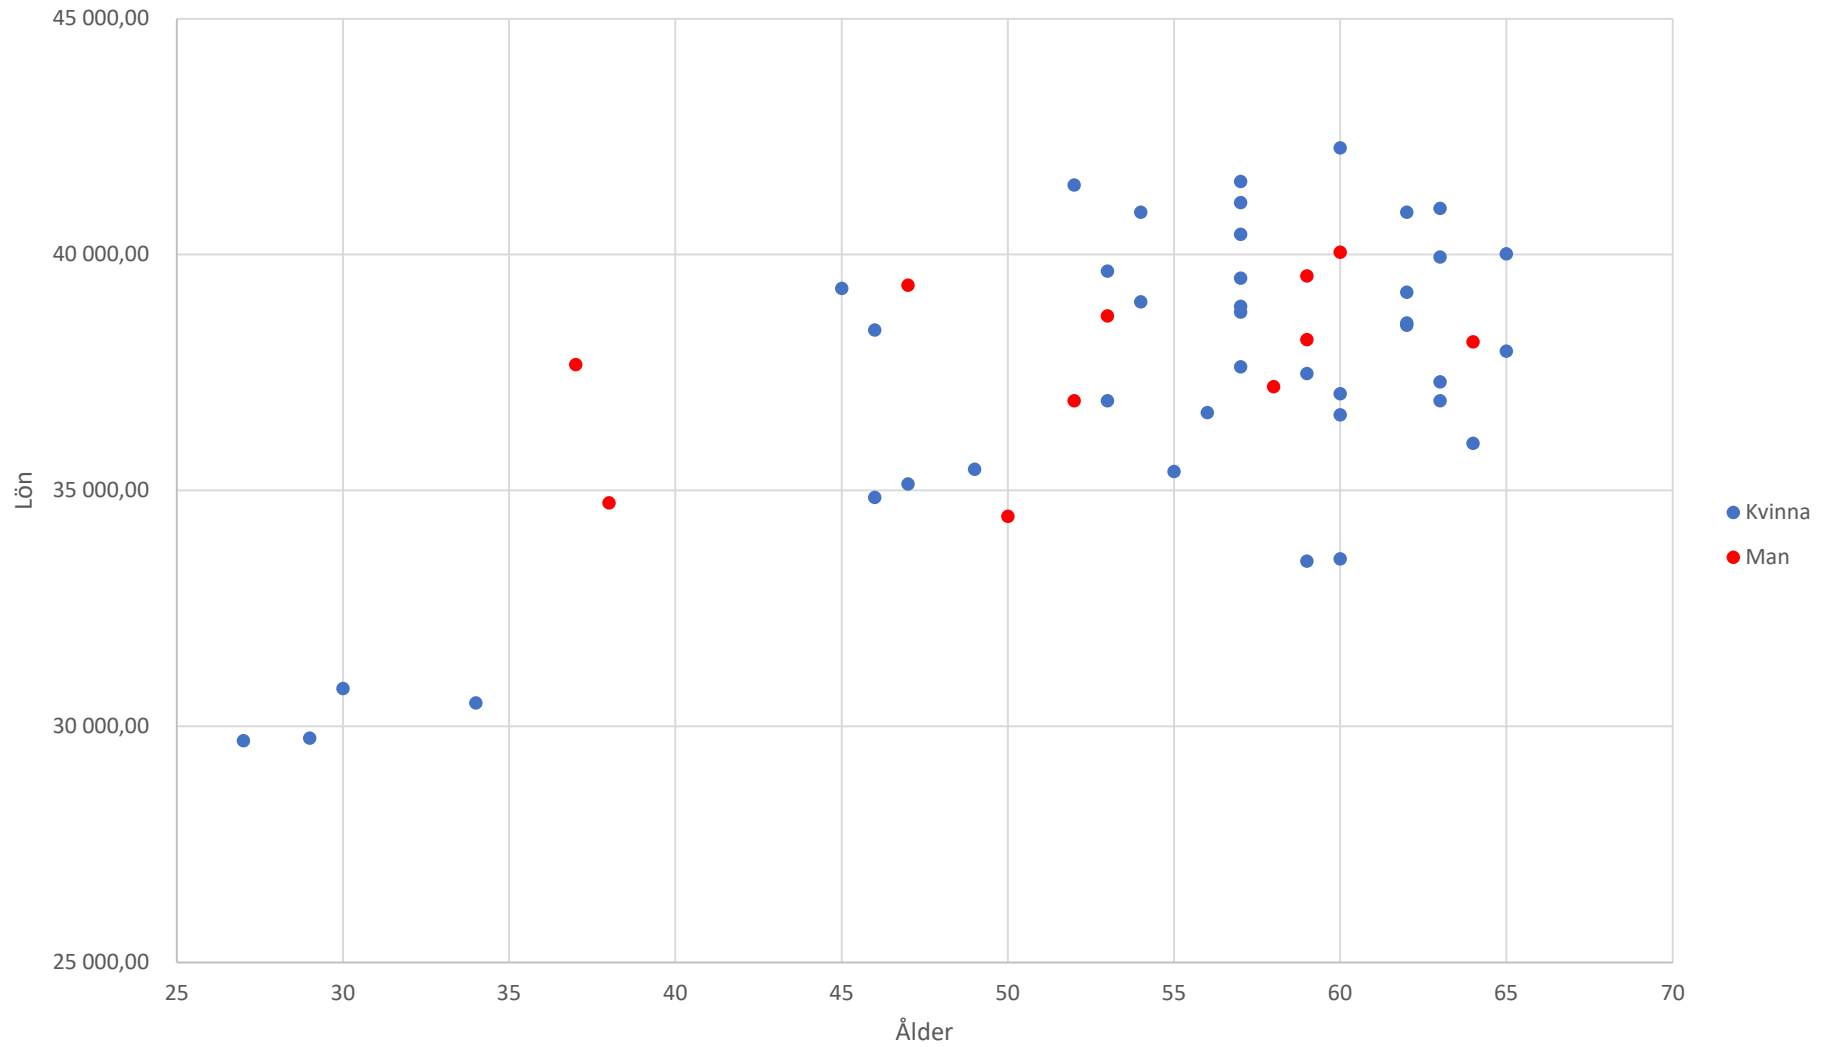

402011 Lärare fritidshem

Medellön: 37517kr

Medellön Kvinna: 37460kr

Medellön Man: 37724kr