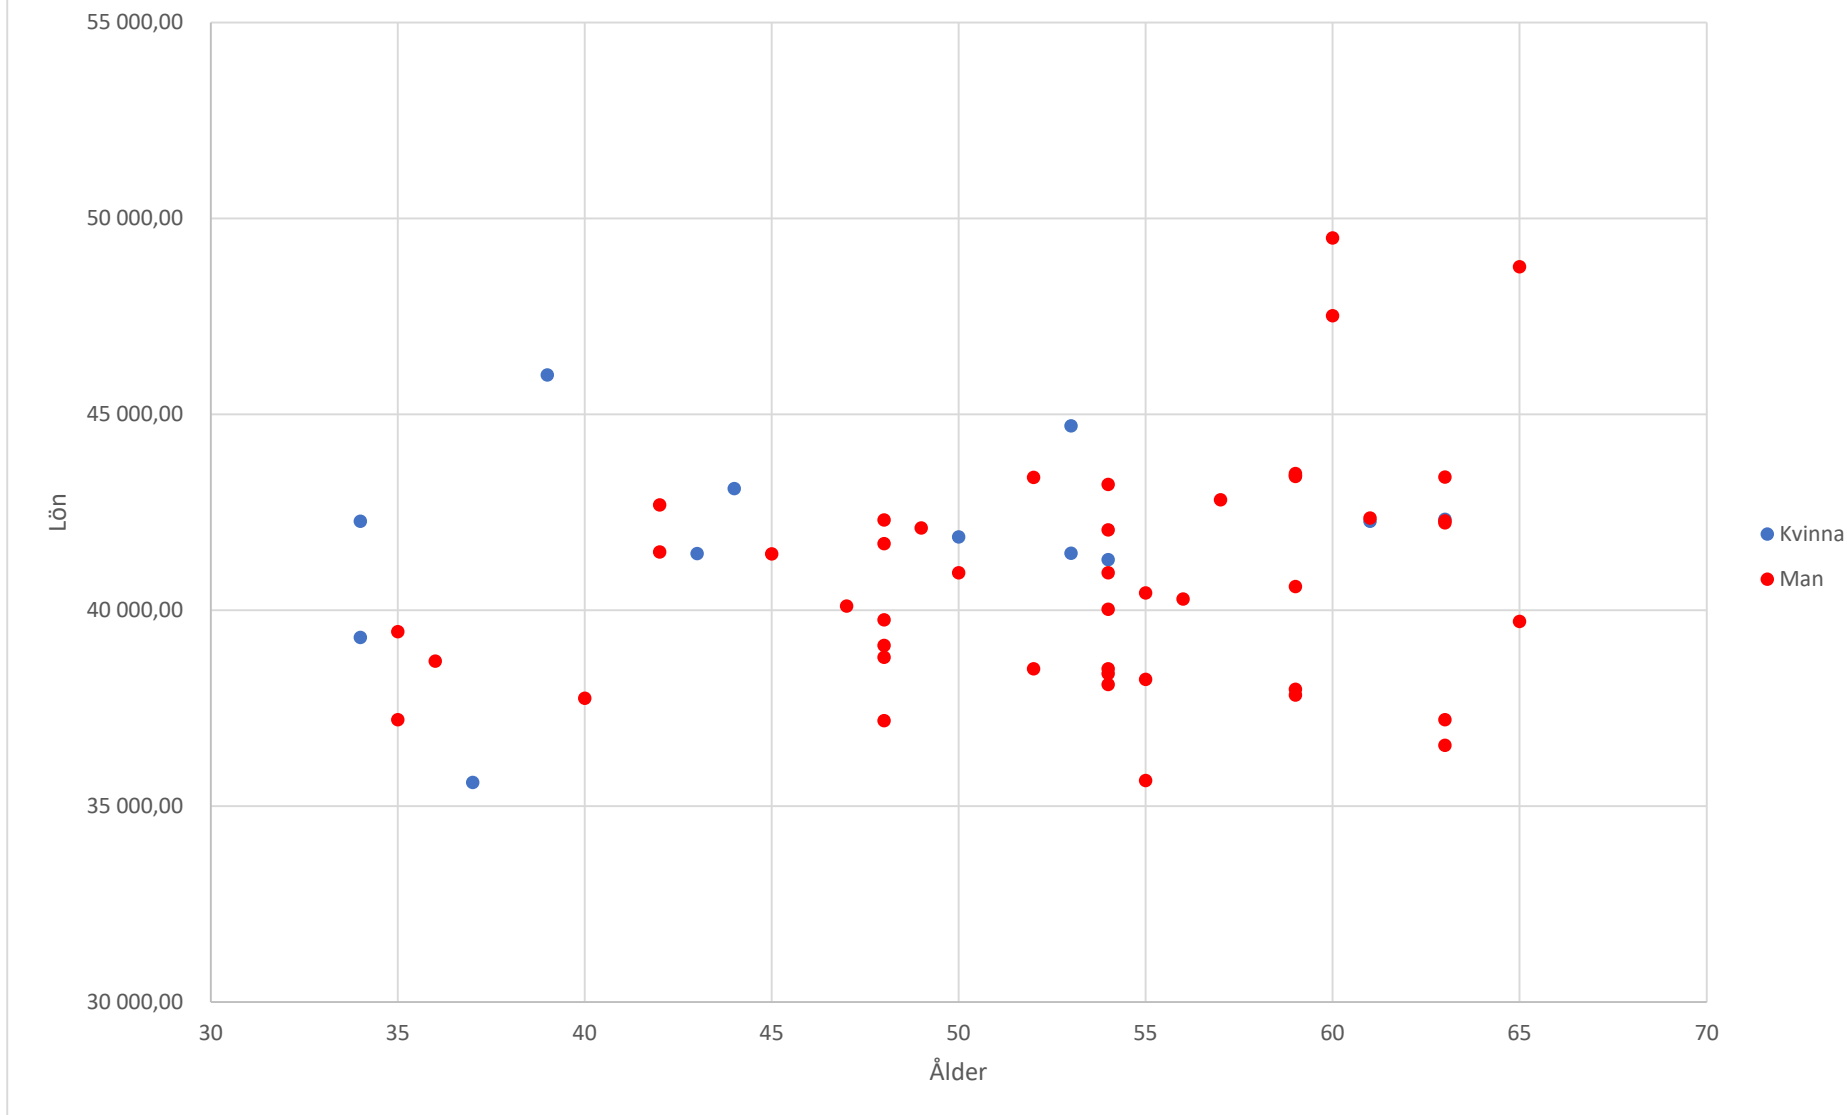

### 401013 Gymnasielärare yrke

Medellön: 41018kr

Medellön Kvinna: 41800kr

Medellön Man: 40814kr