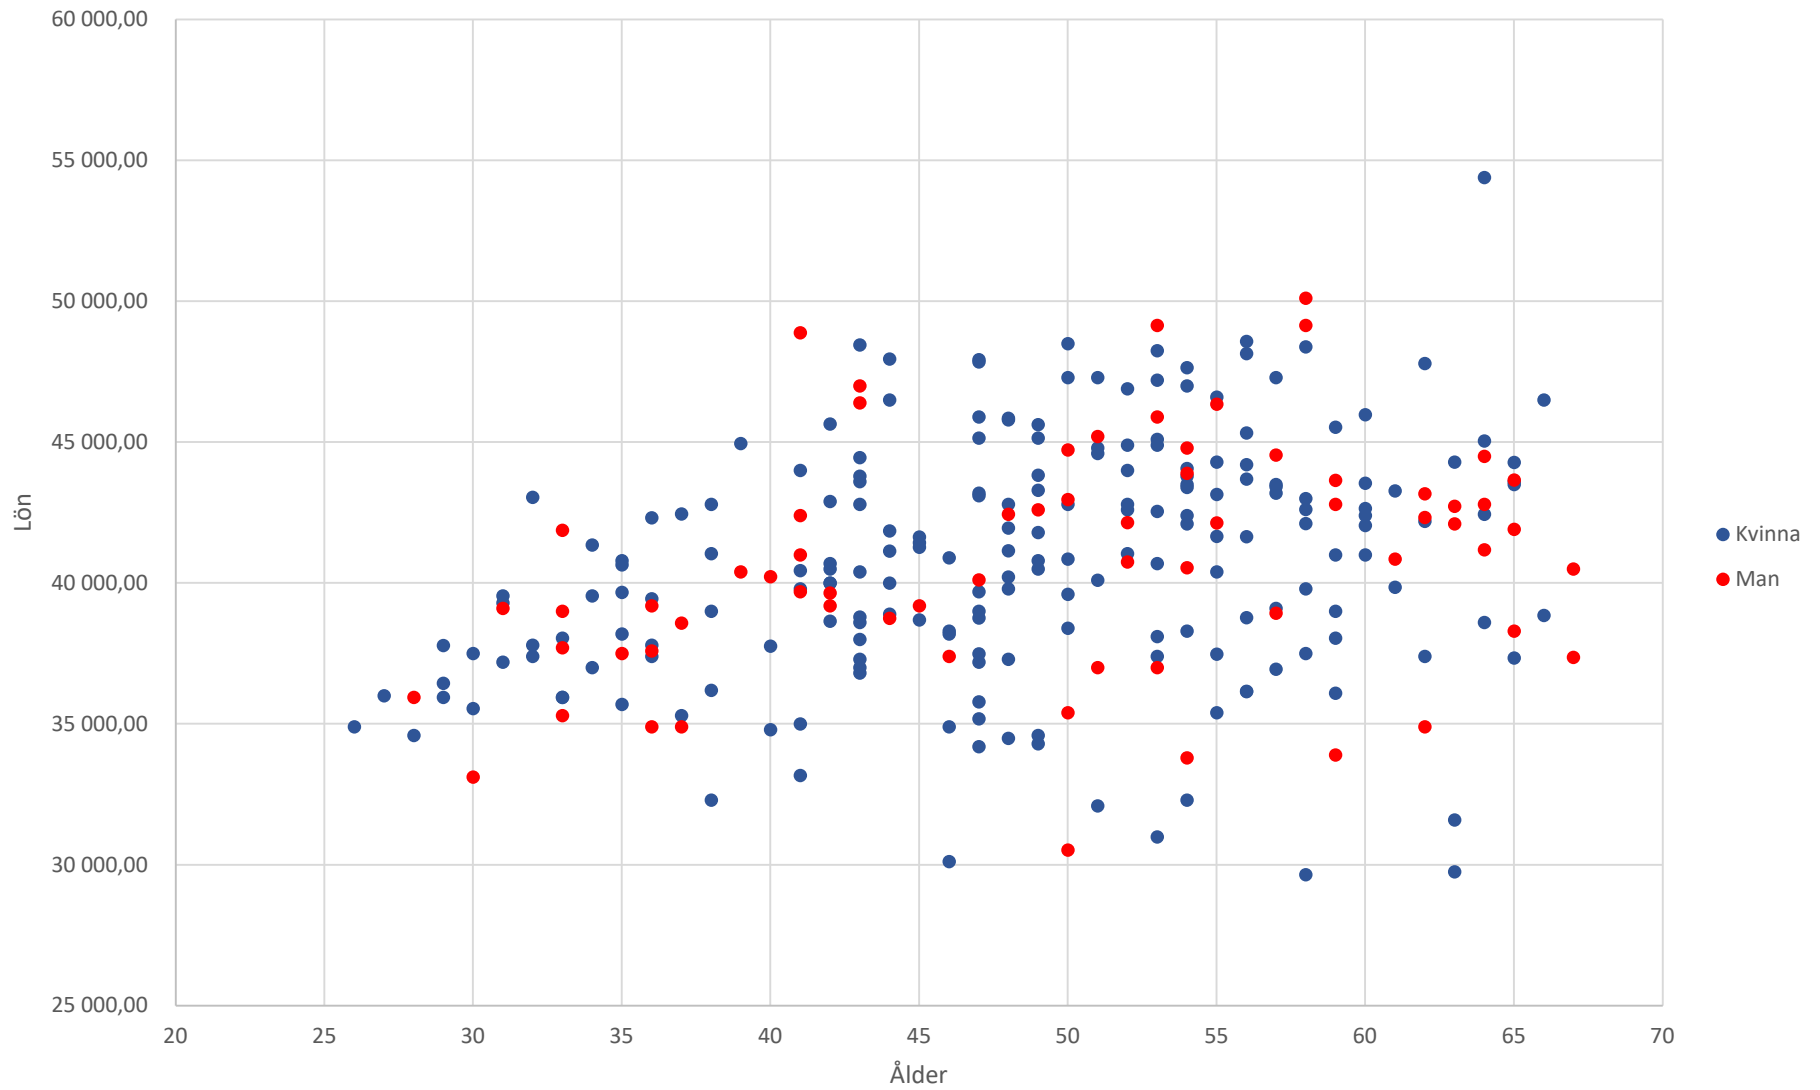

401011 Senarelärare

Medellön: 40769kr

Medellön Kvinna: 40767kr

Medellön Man: 40774kr