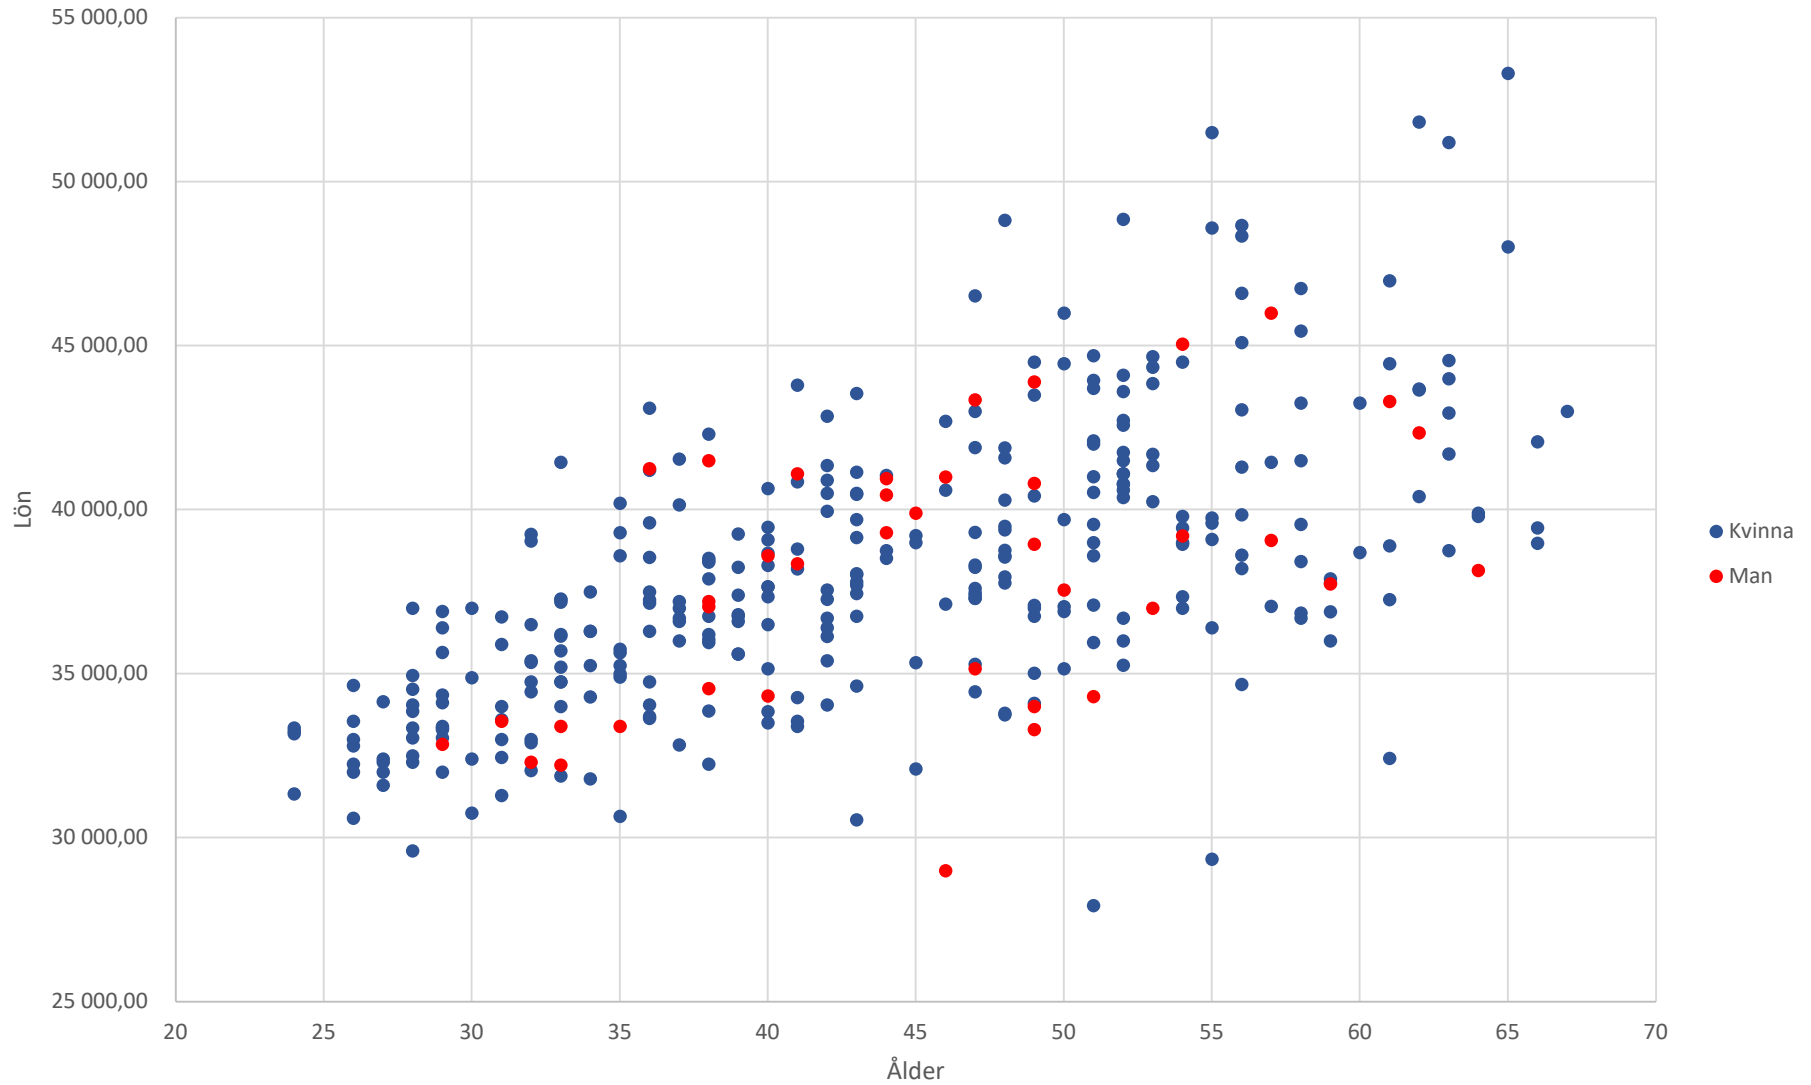

401010 Tidigarelärare

Medellön: 38063kr

Medellön Kvinna: 38073kr

Medellön Man: 37985kr