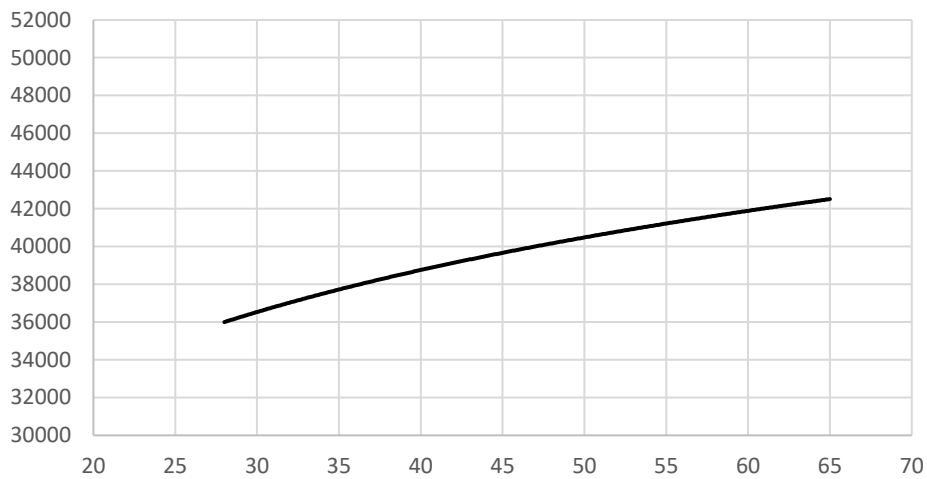

Trendlinjer för olika lärarkategorier i Vårgårda efter löneöversyn per 230401

Grundskollärare 4-6, 230401

Grundskollärare 7-9, 230401

Gymnasielärare, 230401

Förstelärare, 230401

Specialpedagog/-lärare 230401