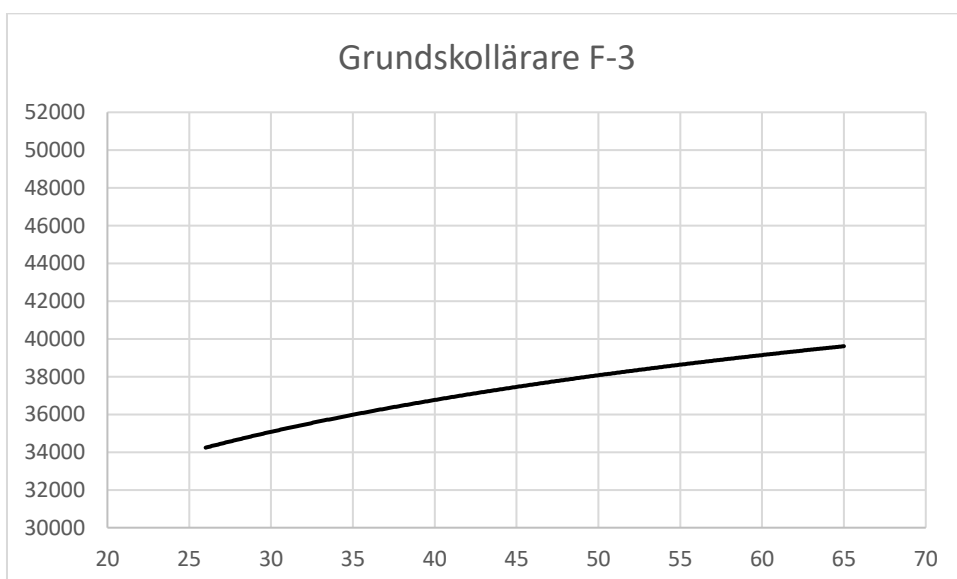

Trendlinjer för olika lärarkategorier i Vårgårda efter löneöversyn per 230401

Grundskollärare 4-6, 230401

Grundskollärare 7-9, 230401

Gymnasielärare, 230401

Förstelärare, 230401

Specialpedagog/-lärare 230401