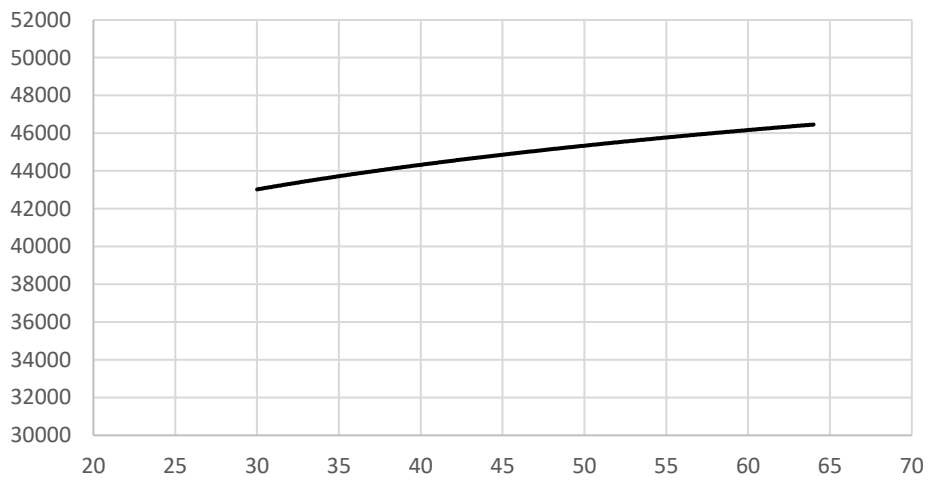

Trendlinjer för olika lärarkategorier i Vårgårda efter löneöversyn per 230401

Grundskollärare 4-6, 230401

Grundskollärare 7-9, 230401

Gymnasielärare, 230401

Förstelärare, 230401

Specialpedagog/-lärare 230401