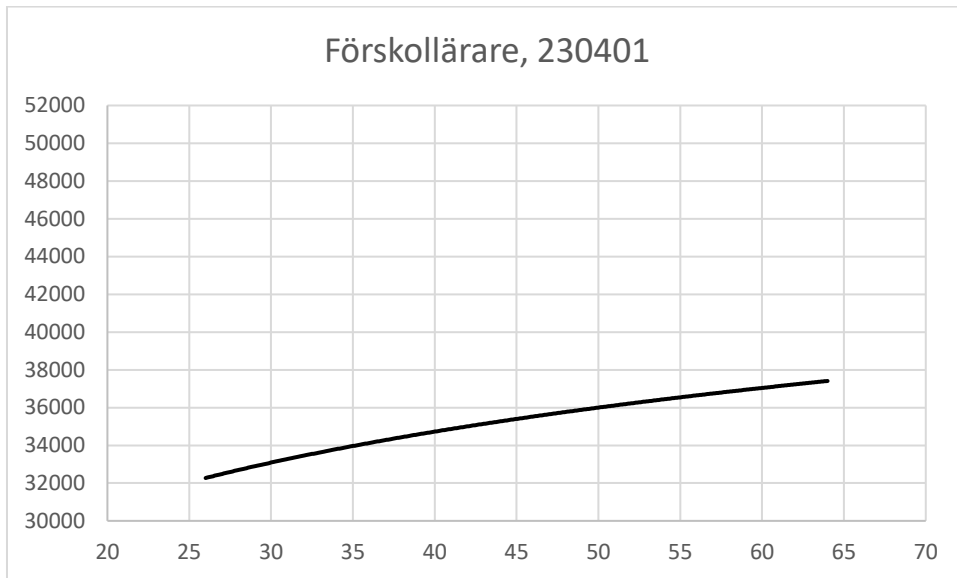

Trendlinjer för olika lärarkategorier i Vårgårda efter löneöversyn per 230401

Grundskollärare 4-6, 230401

Grundskollärare 7-9, 230401

Gymnasielärare, 230401

Förstelärare, 230401

Specialpedagog/-lärare 230401

Kulturskolan 230401