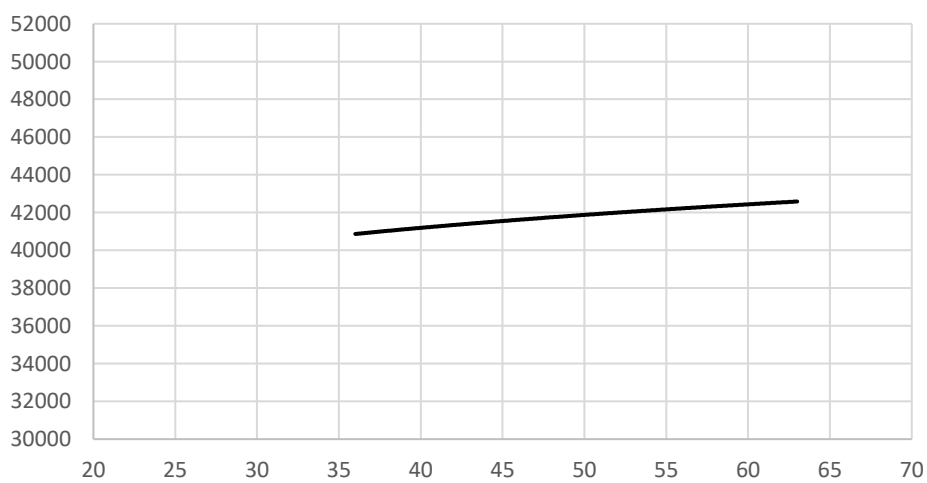

Trendlinjer för olika lärarkategorier i Vårgårda efter löneöversyn per 230401

Grundskollärare 4-6, 230401

Grundskollärare 7-9, 230401

Gymnasielärare, 230401

Förstelärare, 230401

Specialpedagog/-lärare 230401