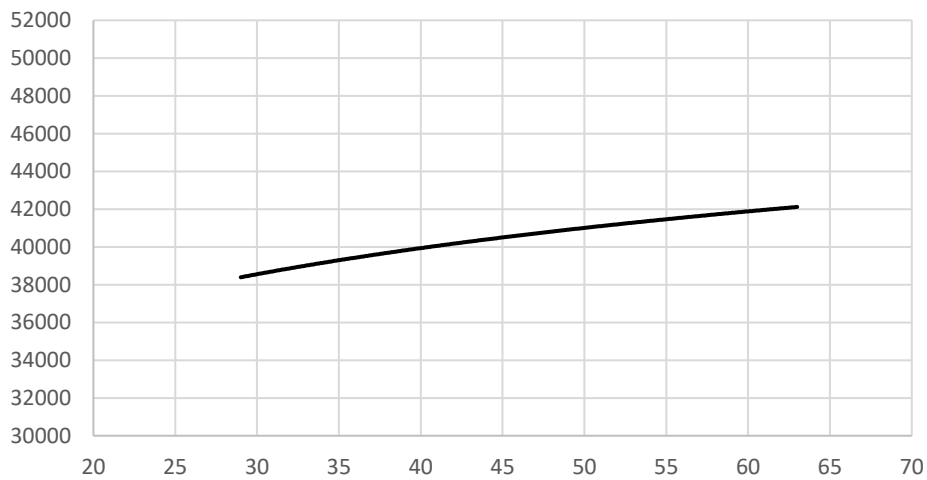

Trendlinjer för olika lärarkategorier i Vårgårda efter löneöversyn per 230401

Grundskollärare 4-6, 230401

Grundskollärare 7-9, 230401

Gymnasielärare, 230401

Förstelärare, 230401

Specialpedagog/-lärare 230401