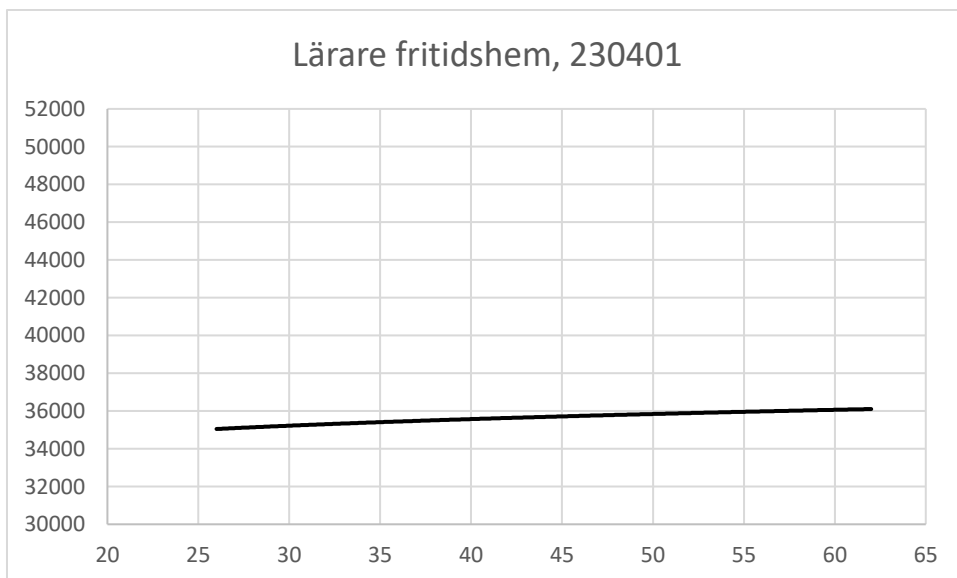

Trendlinjer för olika lärarkategorier i Vårgårda efter löneöversyn per 230401

Grundskollärare 4-6, 230401

Grundskollärare 7-9, 230401

Gymnasielärare, 230401

Förstelärare, 230401

Specialpedagog/-lärare 230401

Kulturskolan 230401